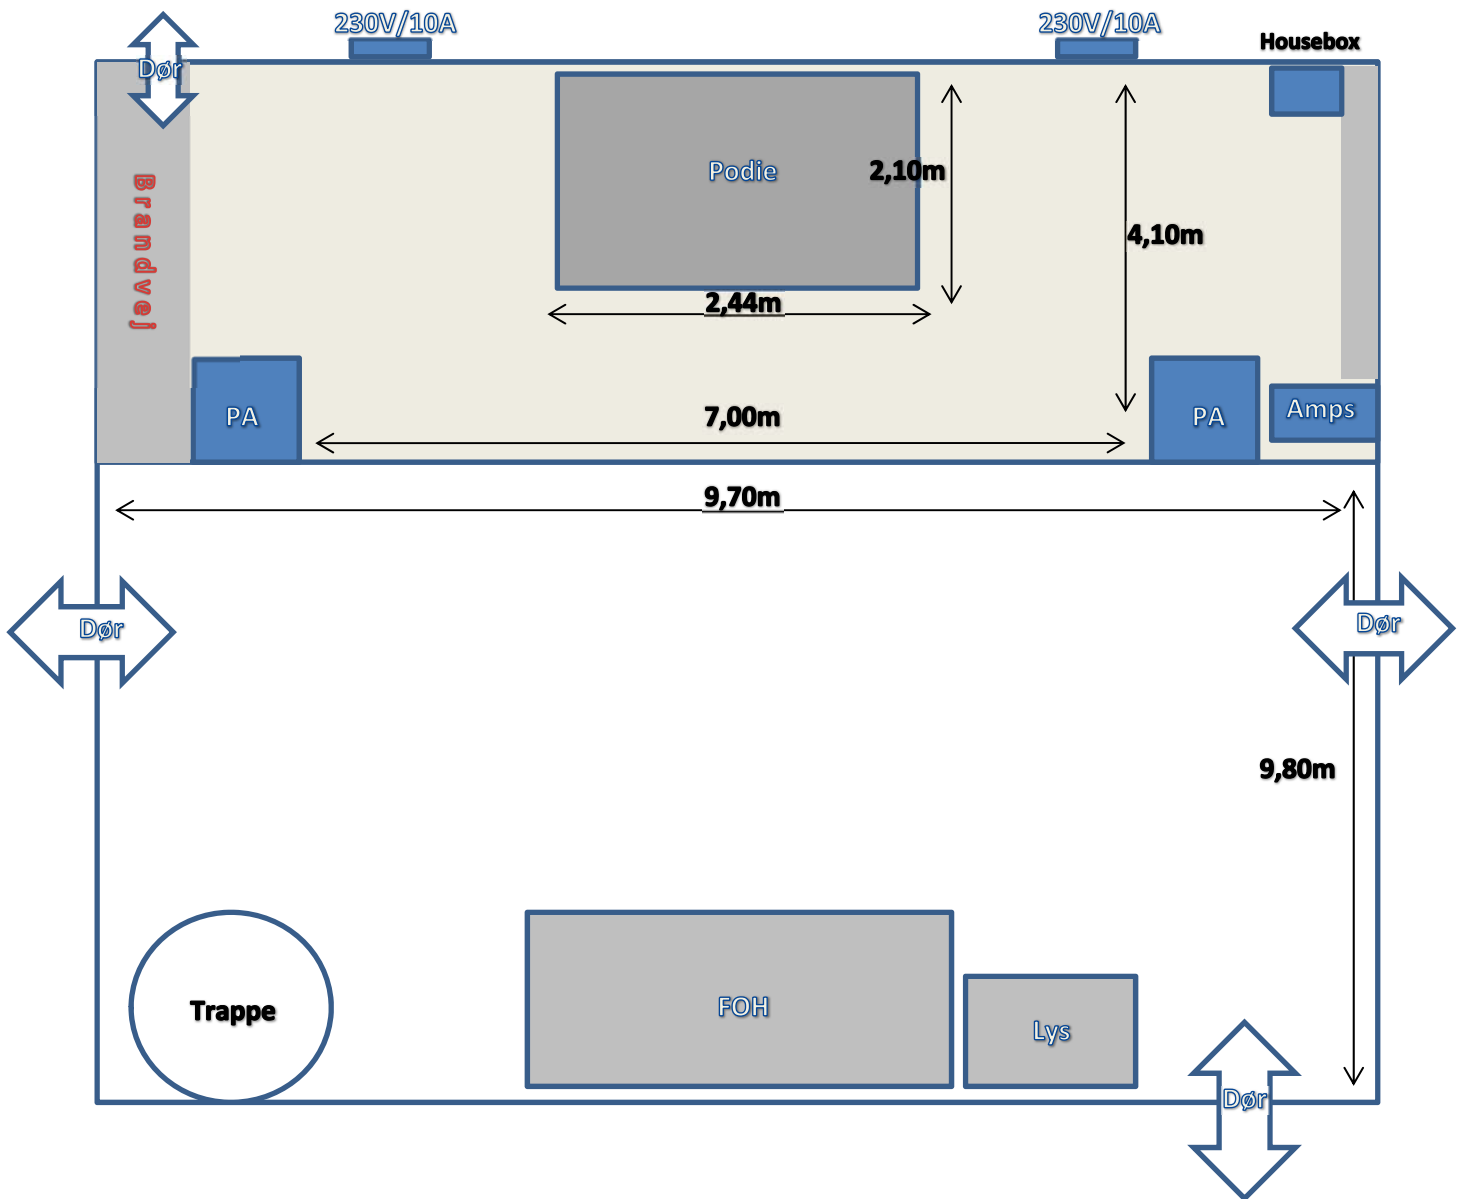

SCENE UH Fredericia

Housebox: 32in//8out + CAD5 kabel

Midas XL200 32mono 3stereo 4 monitor sends 3 FX sends og 1 til hsh

Behringer X32 med stagebox 32in 16 out

FX : M5000, SPX990, TC2290

5x dbx 160xt

2x dbx 266xl

1x Drawmer Powergate DS501

1x Drawmer Dual Gate DS201

1x Behringer Autoquad

Klark Teknik DN360 til Front og alle 4 monitor sends

PA:

D&B C7 – 1 Top 2 subs per side

6x D&B Max15

D&B D12 til PA ; P1200A med Max15kort til monitors